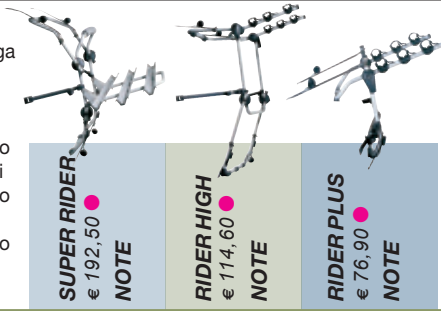

LEGENDA NOTE:

- **A=** è necessario duplicare la targa e le luci
- **B=** impedisce l'uso del tergilunotto
- **C1=** utilizzare il sistema specifico di attacco delle cinghie superiori
- **C2=** utilizzare il sistema specifico di attacco delle cinghie laterali
- **C3=** utilizzare il sistema specifico di attacco delle cinghie inferiori
- **D=** massimo 2 bici

SUPER RIDER € 192,50 NOTE	RIDER HIGH € 114,60 NOTE	RIDER PLUS € 76,90 NOTE

segue MITSUBISHI				
Carisma 5p. 96>		✓	BC1	
Colt 3p. 05>	✓	B		
Colt 5p. 04>	✓	B	✓	B
Pajero Sport 5p. 00>	✓	AB	✓	ABC2
Space Star 5p. 99>	✓	AB	✓	AB
NISSAN				
Almera 5p. 95>99	✓	B	✓	AB
Almera 3/5p. 00>	✓	B	✓	AB
Almera Tino 5p. 00>	✓	AB	✓	AB
Juke 5p. 10>	✓	AB	✓	AB
Micra (K11) 3/5p. 93>02	✓	B	✓	AB
Micra (K12) 3p. 03>			✓	ABC2D
Micra (K12) 5p. 03>10/10			✓	ABC2D
Micra (K13) 5p. 11/10>	✓	B	✓	ABC2
Pathfinder 5p. 97>	✓	B	✓	B
Primera 5p. 07/02>			✓	B
Primera SW (W12) 5p. 03/02>	✓	B	✓	ABD
Qashqai 5p. 06/07>	✓	AB	✓	AB
Qashqai +2 5p. 10/08>	✓	B	✓	AB
Serena 5p. 92>00	✓	AB	✓	AB
Sunny 3p. 91>99	✓	B	✓	B
Sunny 5p. 91>99	✓	B	✓	B
X-Trail 5p. 01>07/07	✓	AB	✓	AB
OPEL				
Agila 5p. 00>03/08	✓	AB	✓	AB
Agila II 5p. 04/08>	✓	B	✓	AB
Astra 3/5p. 91>97	✓	B	✓	AB
Astra II 3/5p. 98>02/04			✓	B
Astra II SW 5p. 98>08/04	✓	ABC3	✓	ABC3
Astra III 5p. 03/04>09			✓	B
Astra III SW 5p. 09/04>01/07	✓	AB	✓	AB
Astra III SW 5p. 02/07>	✓	AB	✓	AB
Astra IV 5p. 10>	✓	B	✓	AB
Astra Sport Tourer 5p. 11>	✓	AB	✓	ABC2
Calibra 3p. 90>98			✓	ABC2
Corsa 3/5p. 83>92			✓	BD
Corsa 3/5p. 83>92			✓	A
Corsa II 3/5p. 93>99	✓	B	✓	B
Corsa III 3/5p. 00>09/06			✓	ABC2
Corsa IV 3/5p. 10/06>			✓	BD
Kadett 3/5p. 84>91	✓	B	✓	B
Meriva 5p. 03>	✓	AB	✓	AB
Meriva II 5p. 06/10>	✓	AB	✓	AB
Omega SW 5p. 86>93	✓	AB	✓	AB
Omega SW 5p. 94>	✓	B	✓	AB
Vectra 3p. 96>04/02	✓	B	✓	BD
Vectra SW 5p. 96>08/03	✓	B	✓	B
Vectra SW 5p. 09/03>	✓	AB		
Zafira 5p. 99>08/05	✓	AB	✓	AB
Zafira 5p. 09/05>01/07	✓	AB	✓	AB
Zafira 5p. 02/07>	✓	AB	✓	AB
PEUGEOT				
106 3/5p. 91>	✓	B	✓	BD
205 3/5p. 83>98	✓	B	✓	AB
206 / 206+ 3/5p. 98>	✓	B	✓	AB
207 3/5p. 06>	✓	B	✓	AB
207 SW 5p. 07/07>	✓	AB	✓	AB
306 3/5p. 93>	✓	B	✓	B
307 3/5p. 01>	✓	B	✓	B
307 SW 5p. 02>	✓	B	✓	B
308 3/5p. 07>			✓	ABC2
309 3/5p. 86>93	✓	BC3	✓	BC3
405 SW 5p. 87>97	✓	AB	✓	AB
407 4p. 04>			✓	AD
407 SW 5p. 04>	✓	BC2	✓	BC2
806 5p. 94>01	✓	ABC1C3	✓	BC1C3
807 5p. 02>	✓	AB	✓	B
3008 5p. 09>			✓	AB
5008 5p. 09>	✓	AB	✓	AB
5008 Premium 5p. 09>	✓	AB	✓	AB
Bipper 4p. 08>	✓	AB	✓	AB
Bipper Tepee / Outdoor 5p. 04/08>	✓	AB	✓	AB
Partner 5p. 96>03/08	✓	AB	✓	ABC3
Partner Tepee 5p. 05/08>	✓	AB	✓	AB
Partner Tepee Family 5p. 05/08>	✓	AB	✓	AB
Partner Tepee Zenith 5p. 05/08>	✓	AB	✓	AB
RENAULT				
19 3/5p. 88>99	✓	BC1	✓	BC1
21 Nevada / SW 5p. 86>96	✓	BC3	✓	ABC3
Clio III 3/5p. 09/05>	✓	B	✓	AB
Grand Scenic 5p. 04/09>	✓	AB	✓	AB
Kangoo 5p. 08>	✓	AB	✓	AB
Kangoo 4p. 97>07	✓	ABC3	✓	ABC3
Laguna II 5p. 01>	✓	B	✓	B
Laguna III 5p. 10/07>	✓	B	✓	AB
Latitude 4p. 11>			✓	AD
Megane 3/5p. 95>09/02			✓	B
Megane SW 5p. 99>09/03	✓	B	✓	B
Megane III 5p. 11/08>	✓	B	✓	AB
Megane Scenic 5p. 96>05/03	✓	B	✓	B
Modus 5p. 04>	✓	A	✓	AB
Scenic I 5p. 96>05/03	✓	B	✓	B
Scenic II 5p. 06/03>09	✓	AB	✓	B
Scenic III 5p. 06/09>	✓	AB	✓	AB
Twingo 3p. 93>05/07	✓	B	✓	B
ROVER				
25 3/5p. 00>	✓	B	✓	B
75 4p. 99>03	✓	D	✓	AB
75 4p. 04>	✓	D	✓	AD
100 3/5p. 95>	✓	B	✓	B
100 / Metro 3/5p. 90>94	✓	B	✓	B
Serie 600 4p. 93>98	✓		✓	A

LEGENDA NOTE: