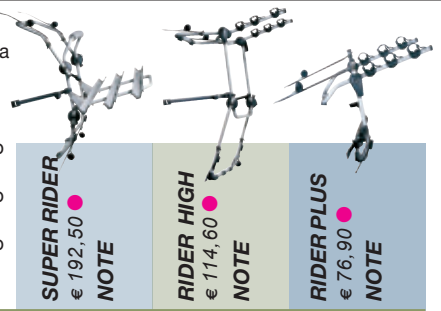

SUPER RIDER € 192,50 NOTE	RIDER HIGH € 114,60 NOTE	RIDER PLUS € 76,90 NOTE

segue ROVER				
Streetwise 3/5p. 04>	✓	B	✓	AB
SEAT				
Alhambra 5p. 96>08/10	✓	AB	✓	AB
Alhambra II 5p. 09/10>	✓	AB	✓	AB
Altea 5p. 04>	✓	BD	✓	AB
Altea XL 5p. 06>	✓	ABC2	✓	ABC2
Arosa 3p. 97>			✓	B
Cordoba Vario / SW 5p. 98>	✓	ABC2C3	✓	C2D
Exeo St 5p. 09>	✓	B	✓	AB
Ibiza 3/5p. 94>98	✓	B	✓	AB
Ibiza 3/5p. 09/08>	✓	B	✓	AB
Ibiza ST 5p. 10>	✓	AB	✓	AB
Leon 5p. 10/05>	✓	B	✓	B
Toledo 5p. 91>98			✓	
Toledo 5p. 10/04>	✓	B	✓	B
SKODA				
Fabia 5p. 99>04/07			✓	AB
Fabia Combi / SW 5p. 00>07	✓	B	✓	ABC2
Fabia II 5p. 05/07>	✓	B	✓	AB
Fabia II Combi / SW 5p. 08>	✓	B	✓	B
Octavia 5p. 97>03/04			✓	C1
Octavia Combi / SW 5p. 98>09/04	✓	B	✓	ABC2
Octavia Combi / SW 5p. 10/04>	✓	BC3	✓	ABC3
Octavia Scout 5p. 04/07>	✓	BC3	✓	ABC3
Roomster 5p. 06>	✓	AC3	✓	AC3
Roomster Scout 5p. 07/07>	✓	AC3	✓	AC3
Superb 4p. 01>08/08			✓	A
Superb Combi SW 5p. 10>	✓	AB	✓	B
Yeti 5p. 09>	✓	ABC3	✓	ABC2
SUZUKI				
Alto 5p. 03>03/09	✓	B	✓	AB
Ignis 5p. 00>02			✓	ABC2
Ignis 5p. 03>			✓	ABC2
Liana 5p. 01>	✓	AB	✓	AB
Splash 5p. 08>			✓	AB
Swift 3/5p. 96>02/05			✓	ABD
Swift 3p. 03/05>	✓	B	✓	B
Swift 5p. 03/05>08/10	✓	B	✓	B
Swift 5p. 09/10>			✓	ABC3
SX4 5p. 06>	✓	B	✓	B
TOYOTA				
Auris 3/5p. 07>	✓	B	✓	B
Avensis 4p. 09>			✓	AD
Avensis 5p. 98>04/03			✓	B
Avensis 5p. 05/03>08	✓	AB	✓	AB
Avensis Verso 5p. 01>			✓	ABD
Avensis Wagon / SW 5p. 09>			✓	AB
Corolla 3/5p. 97>00	✓	B	✓	B
Corolla 5p. 01>	✓	AB	✓	ABD
Corolla Verso 5p. 01>03	✓	AB	✓	AB
Land Cruiser J9 - Prado 3/5p. 97>02	✓	AB	✓	AB
Picnic / Ipsum 5p. 96>	✓	AB	✓	AB
Prius 5p. 03>05/09	✓	B	✓	BC2
Urban Cruiser 5p. 03/08>	✓	ABC3	✓	AB
Verso 5p. 06/09>	✓	AB	✓	AB
Yaris 3/5p. 99>05	✓	AB	✓	B
Yaris 3/5p. 06>	✓	B	✓	B
Yaris Verso 5p. 99>	✓	AB	✓	ABC3D
VOLKSWAGEN				
Bora 4p. 99>			✓	A
Bora Variant / SW 5p. 99>	✓	B	✓	AB
Caddy (con portellone) 3p. 04/04>	✓	AB	✓	AB
Caddy VAN 4p. 96>03/04	✓	ABC3	✓	ABC3
Fox 3p. 05>	✓	BD	✓	BD
Golf I 3/5p. 74>83			✓	ABC2D
Golf II 3/5p. 84>91			✓	ABD
Golf III 3/5p. 92>97	✓	B	✓	AB
Golf IV 3/5p. 98>03	✓	BC3	✓	BC3
Golf IV Variant / SW 5p. 99>	✓	B	✓	AB
Golf V 3/5p. 03>	✓	B	✓	ABC2
Golf V Plus 5p. 04>	✓	B	✓	ABC2
Golf V Variant SW 5p. 05/07>	✓	B	✓	AB
Golf VI 3/5p. 10/08>	✓	BC2	✓	ABC2
Golf VI Variant SW 5p. 10/09>	✓	B	✓	AB
Jetta 4p. 11>			✓	AD
Passat 4p. 89>96	✓	D	✓	AD
Passat 4p. 97>02/05			✓	AD
Passat 4p. 03/05>11/10			✓	AD
Passat 4p. 12/10>	✓		✓	AC3D
Passat Variant SW 5p. 10/05>11/10	✓	BC2C3	✓	BC2C3
Passat Variant SW 5p. 12/10>	✓	ABC2	✓	ABC2
Passat Variant SW 5p. 89>96	✓	BC3	✓	ABC3
Passat Variant SW 5p. 97>09/05	✓	BC3	✓	ABC3
Polo 3p. 82>94	✓	B	✓	BC1C2
Polo 3/5p. 95>01			✓	AB
Polo 3p. 02>01/10	✓	BC3	✓	B
Polo 5p. 02>06/09	✓	BC3	✓	B
Polo 5p. 07/09>	✓	B	✓	AB
Polo Coupé 3p. 83>94	✓	B	✓	BC2
Sharan 5p. 95>08/10	✓	AB	✓	AB
Sharan II 5p. 09/10>	✓	AB	✓	AB
Tiguan 5p. 11/07>			✓	ABC2D
Touran 5p. 03>08/10	✓	B	✓	AB
Touran II 5p. 09/10>	✓	AB	✓	AB
Touareg II 5p. 06/10>	✓	AB	✓	AB
VOLVO				
440 5p. 88>98			✓	A
S60 4p. 07/10>			✓	ABC2
V50 5p. 04>	✓	AB	✓	ABC2