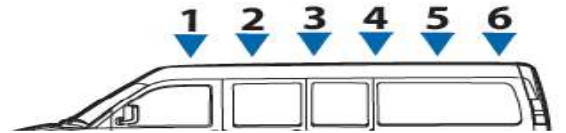

MARCA E MODELLO	ANNO	n° BARRE	LUNGHEZZA BARRE	POSIZIONE e KIT					
				1	2	3	4	5	6
> IVECO									
Daily VI 3520/H2 (10,8m3)	14>	2	XXL (165)	601	601				
Daily VI 3520/H2 (12m3)	14>	3	XXL (165)	601	601	601			
Daily VI 4100 (16m3)	14>	3	XXL (165)	601	601	601			
Daily VI 4100 (17,5m3)	14>	3	XXL (165)	601	601	601			
Daily VI 3000/H1 (7,3m3)	14>	3	XXL (165)	601	601	601			
Daily VI 3520/H1 (9m3)	14>	3	XXL (165)	601	601	601			
MAN									
TGE	16>	6	XXL (165)	603	603	603	603	603	603
MERCEDES									
Citan (W415) - L1,L2 - H1,H2	12>	2	M (125)	603				603	
Citan (W415) - L3	12>	3	M (125)	603	605			603	
Citan II	21>	3	M (125)	603	605	603			
Classe V 5P MPV (W447)	14>	4	XXL (165)	602	602	602	602		
Metris (W447)	14>	4	XL (145)	602	602	602	602		
Sprinter II (W906) - L1,L2,L3,L4 - H1,H2,H3	06>18	6	XXL (165)	606	606	606	606	606	606
Sprinter III - L1,L2,L3,L4 - H1,H2,H3	18>	6	XL (145)	603	603	603	603	603	603
Viano 5P MPV (W447)	14>	4	XL (145)	602	602	602	602		
Viano 5P MPV (W639)	03>14	4	XL (145)	602	602	602	602		
Vito (W447) - L1,L2,L3 - H1,H2	14>	4	XL (145)	602	602	602	602		
Vito (W639) - L1,L2,L3 - H1,H2	03>14	4	XL (145)	602	602	602	602		
MITSUBISHI									
Express (X83) - L1,L2	14>	4	XXL (165)	606	606		606	606	
NISSAN									
Interstar - H1,H2	97>10	3	XXL (165)	606	606			606	
Interstar - L2,L3 - H2,H3	97>10	5	XXL (165)	606	606	606		606	606
Kubistar - L1,L2	97>07	2	M (125)	603				603	
Nv200	09>	3	L (135)	603	603			603	
Nv250 - L1,L2 - H1,H2	19>	2	M (125)	603				603	
Nv250 - L3	19>	3	M (125)	603	605			603	
Nv300 (X83) - L1,L2	14>	4	XXL (165)	606	606		606	606	
Nv400 - L1,L2 - H1,H2	10>	3	XXL (165)	606		606	606		
Nv400 - L3	10>	5	XXL (165)	606	606	606	606	606	606
Primastar (X82) - L1,L2 - H1	01>14	4	XXL (165)	603	602		602	602	
Primastar (X82) - L1,L2 - H2	01>14	4	L (135)	603	602		602	602	
Townstar	21>	3	M (125)	603	605	603			
Primastar	21>	4	XXL (165)	606	606		606	606	
OPEL									
Combo (C) (2 viti / 2 screws)	02>11	2	M (125)	602				602	
Combo (D) Cargo - L1,L2	12>18	3	L (135)	602	605			602	
Combo (E)	18>	3	L (135)	603	605	603			
Movano	10>21	5	XXL (165)	606	606	606	606	606	606
Movano - L1,L2 - H1,H2	10>21	3	XXL (165)	606		606		606	
Movano - L1,L2 - H1,H2	97>10	3	XXL (165)	606	606			606	
Movano - L2,L3 - H2, H3	97>10	5	XXL (165)	606	606	606	606	606	606
Movano III	21>	3	XXL (165)	601	601			601	
Vivaro (A) - L1,L2 - H1	01>14	4	XXL (165)	603	602		602	602	
Vivaro (A) - L1,L2 - H2	01>14	4	L (135)	603	602		602	602	
Vivaro (B) - L1,L2	14>18	4	XXL (165)	606	606		606	606	
Vivaro (C) - L1	19>	4	XL (145)		603	603	603	603	
Vivaro (C) - L2,L3	19>	5	XL (145)	603	603	603	603	603	603
Zafira Life M	19>	3	L (135)	603	603	603			
PEUGEOT									
Bipper	07>	3	L (135)	603	605			603	
Boxer I - L1,L2,L3 - H1,H2,H3	93>06	3	XXL (165)	601	601			601	
Boxer II	06>14	4	XXL (165)	601	601	601		601	
Boxer II	14>	4	XXL (165)	601	601	601		601	
Boxer II - L1,L2,L3,L4 - H1,H2,H3	06>14	3	XXL (165)	601	601			601	
Boxer III - L1,L2,L3,L4 - H1,H2,H3	14>	3	XXL (165)	601	601			601	
Expert II - L1,L2	07>16	4	L (135)	604	604		604	604	
Expert III - L1	16>	4	XL (145)		603	603	603	603	
Expert III - L2,L3	16>	5	XL (145)	603	603	603	603	603	603
Manager	93>06	3	XXL (165)	601	601			601	
Manager II	06>14	4	XXL (165)	601	601	601		601	
Manager II	14>	4	XXL (165)	601	601	601		601	
Manager II - L1,L2,L3,L4 - H1,H2,H3	06>14	3	XXL (165)	601	601			601	
Partner II	08>18	2	L (135)	603			603		
Partner II - L1,L2	08>18	3	L (135)	603		605	605	603	
Partner III	18>	3	L (135)	603	605		603		
Traveller	16>	4	XL (145)		603	603	603	603	
RAM									

MARCA E MODELLO	ANNO	n° BARRE	LUNGHEZZA BARRE	POSIZIONE e KIT					
				1	2	3	4	5	6
> PEUGEOT									
Promaster City	15>	3	L (135)	602	605			602	
ProMaster Van - L1,L2,L3,L4 - H1,H2,H3	14>	3	XXL (165)	601	601			601	
RENAULT									
Express III (MK3) - L1,L2	21>		M (125)	603	605	603			
Kangoo I - L1,L2	97>07	2	M (125)	603				603	
Kangoo II	07>20	3	M (125)	603	605			603	
Kangoo II - L1,L2	07>20	2	M (125)	603				603	
Kangoo III (MK3) - L1,L2	21>		M (125)	603	605	603			
Master II - H1,H2	97>10	3	XXL (165)	606	606			606	
Master II - L2,L3 - H2,H3	97>10	5	XXL (165)	606	606	606	606	606	606
Master III	10>	5	XXL (165)	606	606	606	606	606	606
Master III - L1,L2 - H1,H2	10>	3	XXL (165)	606	606			606	
Trafic II (X82) - L1,L2 - H1	01>14	4	XXL (165)	603	602		602	602	
Trafic II (X82) - L1,L2 - H2	01>14	4	L (135)	603	602		602	602	
Trafic III (X83) - L1,L2	14>	4	XXL (165)	606	606		606	606	
TOYOTA									
Proace City	18>	3	L (135)	603	605			603	
Proace I - L1,L2	13>16	4	L (135)	604	604		604	604	
Proace II	16>	3	L (135)	603	603			603	
Proace II	16>	4	L (135)	603	603	603	603		
Proace Verso	16>	4	XL (145)		603	603	603	603	603
VOLKSWAGEN									
Caddy III (2K)	03>11	2	M (125)	603				603	
Caddy III (2K) - L1,L2	11>15	3	M (125)	603	605			603	
Caddy III (2K) - L1,L2	15>20	3	M (125)	603	605			603	
Caddy IV - L1, L2	21>	3	M (125)	603	605			603	
Crafter - L1,L2,L3,L4,L5 - H1,H2,H3	06>17	6	XXL (165)	603	603	603	603	603	603
Crafter II - L2,L3,L4,L5 - H2,H3,H4	17>	6	XXL (165)	603	603	603	603	603	603
T5 Transporter - L1,L2	03>14	3	XL (145)	603	603			603	
T6 Transporter - L1,L2	15>	3	XL (145)	603	603			603