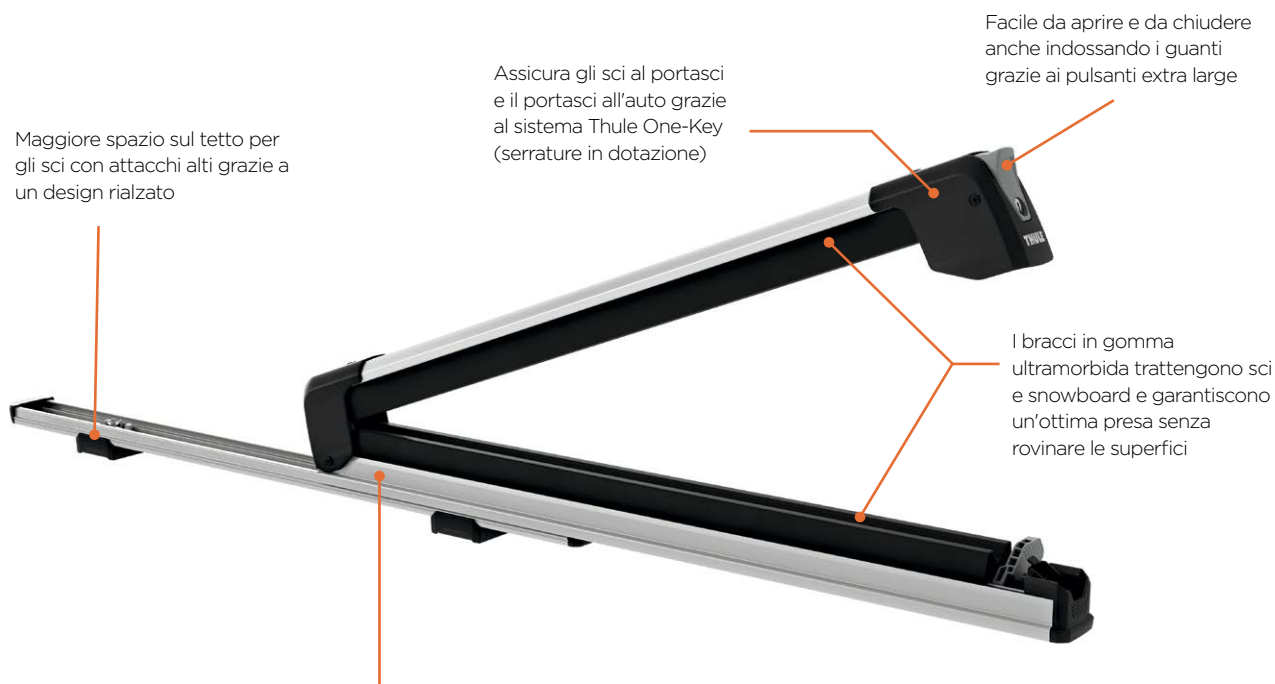

Portasci da tetto

Thule SnowPack Extender

Portatutto scorrevole all'esterno che facilita le operazioni di carico e scarico di sci e snowboard.

Caricate i vostri sci facilmente

Thule SnowPack Extender permette il carico e lo scarico di sci e snowboard in modo rapido, facile e conveniente, scorre semplicemente all'esterno evitando di doversi appoggiare al tetto dell'auto per caricare l'attrezzatura. Particolarmente utile per SUV e altri veicoli alti, ma veramente pratico per qualsiasi auto.

Sicuri in ogni modo

Thule SnowPack Extender è stato accuratamente testato, sia nel Thule Test Center che in condizioni reali, per soddisfare i rigorosi standard di sicurezza internazionali.

I bracci in gomma ultramorbida proteggono sci e snowboard evitando che le superfici si graffino inoltre, il portasci è completamente bloccabile per impedirne il furto.

Portasci da tetto

Thule SnowPack Extender

Portatutto scorrevole all'esterno che facilita le operazioni di carico e scarico di sci e snowboard.

Scorrevole per agevolare le operazioni di carico e scarico senza doversi sporgere sul tetto

- Protegge gli sci grazie ai bracci in gomma ultramorbida che garantiscono un'ottima presa senza rovinare le superfici
- Trasporta sci moderni e di grandi dimensioni in tutta sicurezza e riduce l'altezza del portasci quando non è carico grazie al sistema integrato di ammortizzatori verticali
- Facile da aprire e da chiudere, anche indossando i guanti, grazie ai pulsanti extra large.
- Maggiore spazio sul tetto per gli sci con attacchi alti grazie ai piedi di estensione in dotazione che sollevano il portasci
- Consente il montaggio diretto nelle canaline a T grazie al sistema di montaggio integrato e senza attrezzi (kit di montaggio della barra a sezione rettangolare disponibile come accessorio)