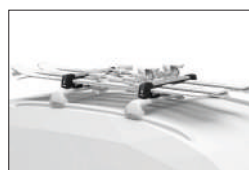

I bracci in gomma ultramorbida trattengono sci e snowboard e garantiscono un'ottima presa senza rovinare le superfici

Scorrevole per agevolare le operazioni di carico e scarico senza doversi sporgere sul tetto

294,22 ♥

21,27 ♥

Portasci da tetto

Thule SnowPack

Portasci sottile, aerodinamico, per tutti i tipi di sci e snowboard.

- Bracci in gomma ultramorbidissima che garantiscono un'ottima presa senza rovinare le superfici e proteggendo gli sci/snowboard.
- Trasporta sci moderni e di grandi dimensioni in tutta sicurezza e grazie al sistema integrato di ammortizzatori verticali, riduce l'altezza del portasci quando non è carico.
- Facile da aprire e da chiudere, anche con i guanti, grazie ai pulsanti extra large.
- Maggiore spazio sul tetto per gli sci con attacchi alti: i piedi di estensione in dotazione sollevano il portasci.
- Il sistema di montaggio integrato e senza attrezzi (kit di montaggio della barra a sezione rettangolare disponibile come accessorio) consente il montaggio diretto nelle canaline a T.