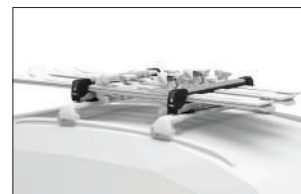

Cod. Cora

600732500 5 paia di sci / alluminio

600732507 5 paia di sci / nero

600889600 adatt. canalina "T" 30 x 24 mm

Prezzo €

269,63 ♥

294,22 ♥

21,27 ♥