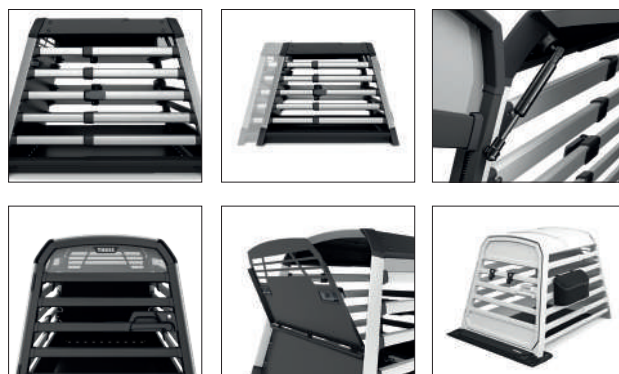

Prezzo €

462,25	👍
504,88	👍
546,68	👍
546,68	👍
588,48	👍
588,48	👍
630,29	👍
630,29	👍
672,91	👍
672,91	👍