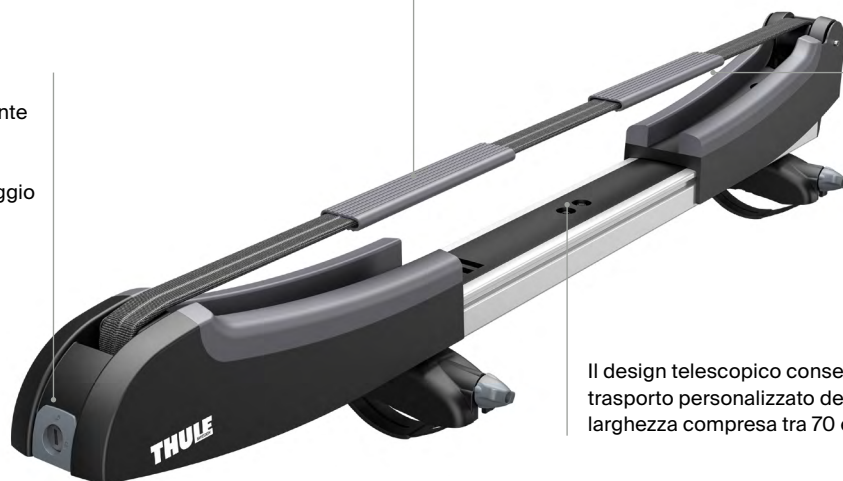

La cinghia e la camma di bloccaggio caricata a molla rinforzata in acciaio forniscono una sicurezza eccezionale alla tavola

Nuovo sistema di bloccaggio a pulsante per la sicurezza e funzionamento del cinturino di bloccaggio rapido e facile

Morbida imbottitura resistente a qualsiasi condizione climatica per proteggere le tavole durante il trasporto

Il design telescopico consente il trasporto personalizzato delle tavole di larghezza compresa tra 70 e 86 cm

Portaggio per Sport Acquatici

810
Alluminio/Nero

Cod. Cora
600810001

Prezzo €
345,04 ♥