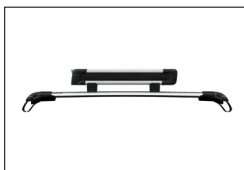

Portasci da tetto

Thule SnowPack

Portasci sottile, aerodinamico, per tutti i tipi di sci e snowboard.

- Bracci in gomma ultramorbidissima che garantiscono un'ottima presa senza rovinare le superfici e proteggendo gli sci/snowboard.
- Trasporta sci moderni e di grandi dimensioni in tutta sicurezza e grazie al sistema integrato di ammortizzatori verticali, riduce l'altezza del portasci quando non è carico.
- Facile da aprire e da chiudere, anche con i guanti, grazie ai pulsanti extra large.
- Maggiore spazio sul tetto per gli sci con attacchi alti: i piedi di estensione in dotazione sollevano il portasci.
- Il sistema di montaggio integrato e senza attrezzi (kit di montaggio della barra a sezione rettangolare disponibile come accessorio) consente il montaggio diretto nelle canaline a T.

Cod. Cora

600732200	7322: 2 paia di sci
600732400	7324: 4 paia di sci
600732406	7324B: 4 paia di sci
600732600	7326: 6 paia di sci
600732607	7326B: 6 paia di sci
600889600	adattatore per canalina a T

Prezzo €

167,99	♥
185,20	♥
210,61	♥
227,01	♥
252,42	♥
21,27	♥