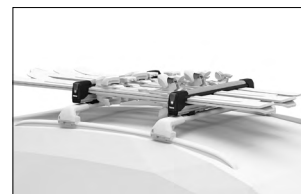

Cod. Cora

600732500 5 paia di sci / alluminio

600732507 5 paia di sci / nero

600889600 adatt. canalina "T" 30 x 24 mm

Prezzo €

269,63 ♥

294,22 ♥

21,27 ♥

Portaggio per Sport Invernali