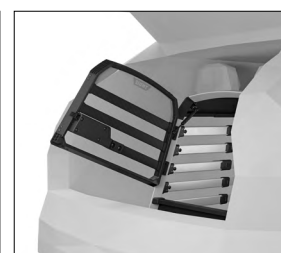

Prezzo €

- 479,47 ♣
- 521,27 ♣
- 563,07 ♣
- 563,07 ♣
- 605,70 ♣