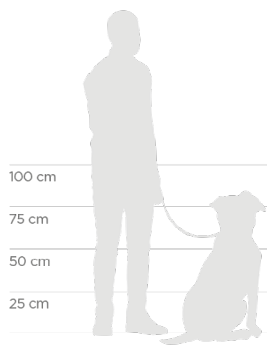

Dotato di una serratura incorporata per una maggiore sicurezza.

Thule Allax è stato sottoposto a crash test frontale e posteriore, nonché a uno scenario di ribaltamento simulato: l'innovativa zona di deformazione crea uno spazio di 10-13 cm che si comprime durante una collisione posteriore, assorbendo l'impatto e proteggendo il tuo cane

Per auto con soglia superiore a 40 mm e fino a 170 mm per XS e fino a 245 mm per S, M compact, M, L compact

	XS	S	M	M COMPACT	L COMPACT
Dimensioni (LxAxP):	50x50x66-72 cm	55x58x72-80 cm	65x65x82-90 cm	70x65x93-105 cm	70x69x93-105 cm
Peso:	14 Kg	17 Kg	21 Kg	22 Kg	24 Kg
Portata max:	25 Kg	30 Kg	35 Kg	45 Kg	45 Kg