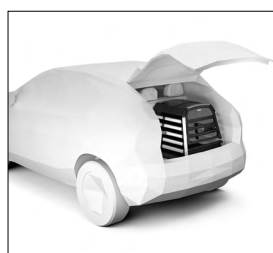

Prezzo €

- 479,47 ♣
- 521,27 ♣
- 563,07 ♣
- 563,07 ♣
- 605,70 ♣